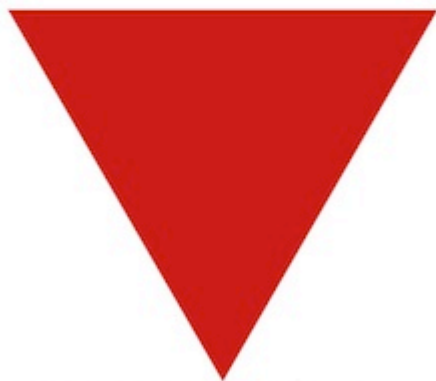

**NI
LE PEN
NI SES IDÉES**

Pour un Avenir
SANS FASCISME

comités Ras l'Front de l'Isère

<http://avenir-sans-fascisme.org/38>