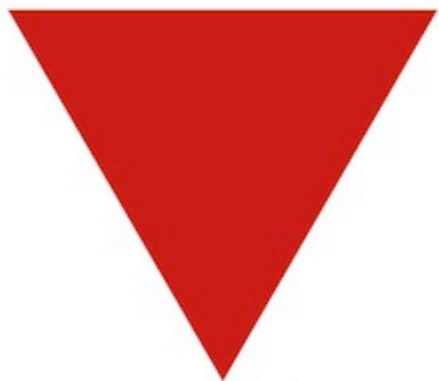

**NI
LE PEN
NI SES IDÉES**

Pour un Avenir
SANS FASCISME

comités Ras l'Front de l'Isère

<http://avenir-sans-fascisme.org/38>